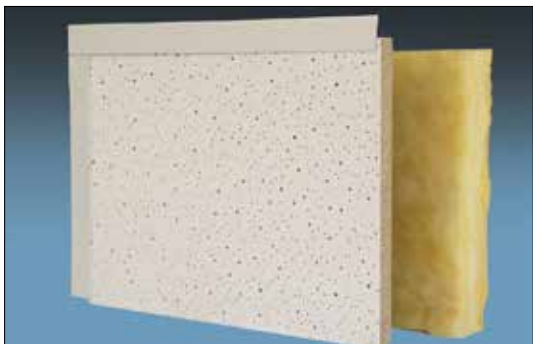

Ihr Spezialist für Wärme- und Akustikdämmung

Protteolith Tiefgaragendeckendämmung zum Mitbetonieren und zur nachträglichen Befestigung

„white light“ abgehängte Tiefgaragendeckendämmung

Holzwole Mehrschichtplatten – die Tiefgaragendeckendämmung zum Mitbetonieren und zur nachträglichen Befestigung

Holzwole Akustikplatten – die Akustikdämmung für alle Baubereiche